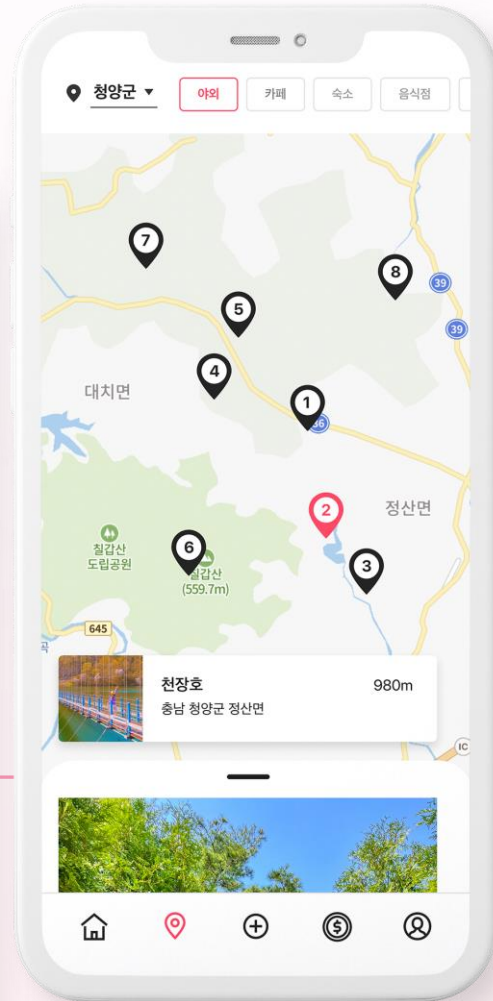

청양군 숨은 포토스팟 위치를 확인하세요! 청양군 포토스팟 추천 APP 스냅팟

스냅팟 다운로드

한국관광공사관광벤처기업
snapot

SNAPOT

스냅팟 앱을 실행하면
청양군 **200곳**의 숨은 포토스팟을
쉽고 빠르게 검색 가능

좋아요/거리순정렬

필터를 통해
1번의 클릭으로 1초만에
자신이 원하는 정보만

야외, 카페, 숙소, 음식점 등

스냅팟 길찾기는 포토스팟 위치로 길안내

- 길찾기 버튼을 클릭하면, **사진 속 인물이 서있는 위치로 정확하게 길을 안내해요!** (오차범위 3m이내)
- 정확한 위치에 서서 모델과 똑같은 포즈로 촬영해보세요!

스냅팟이 추천하는
큐레이션을 통해
시기별 청양군 인기 포토스팟 확인

스냅팟 APP 사용 방법 예시 (고운식물원)

1 스냅팟 앱 다운로드

2 스냅팟 앱에서 **고운식물원** 클릭!

3 사진을 넘기면서 **원하는 스팟**을 찾아보세요!

스냅팟 앱 다운로드: Google play, App Store, QR 코드

스냅팟 APP 사용 방법 예시 (고운식물원)

입구에서 스냅팟 APP 다운로드 후
식물원 동선에 따라
포토스팟 방문 & 촬영